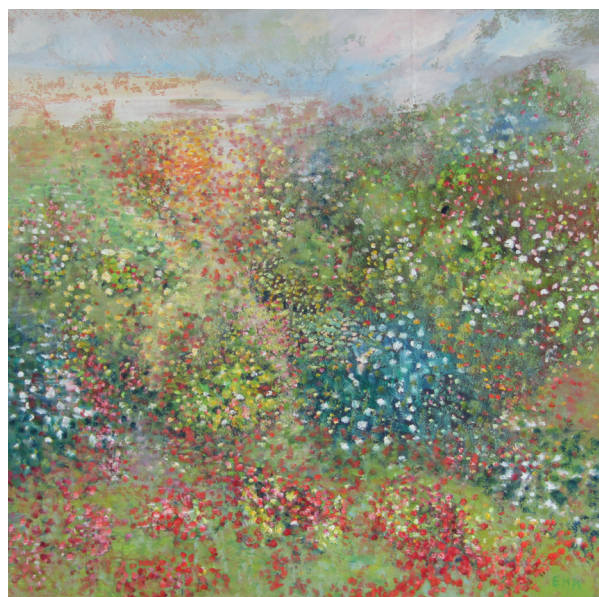

Poesigaardens Galleri

Oplev et af Danmarks smukkeste gallerier
– hvor kunst og natur går hånd i hånd

Velkommen til
Poesigaardens Galleri
beliggende i Naturpark Nisum
Fjord – her er tid til kunst, poesi
og fordybelse

"Små huse i fjeld" olie (50x60)

"Nordisk blomstereng" olie (60x80)

"Sommertid" olie (80x80)

**ELSE HUSTED KJÆR
POESIGAARDENS GALLERI**

Sandbækvej 12 · Nees
7570 Vemb

www.poesigaarden.dk

mobil + 45 51 90 40 66