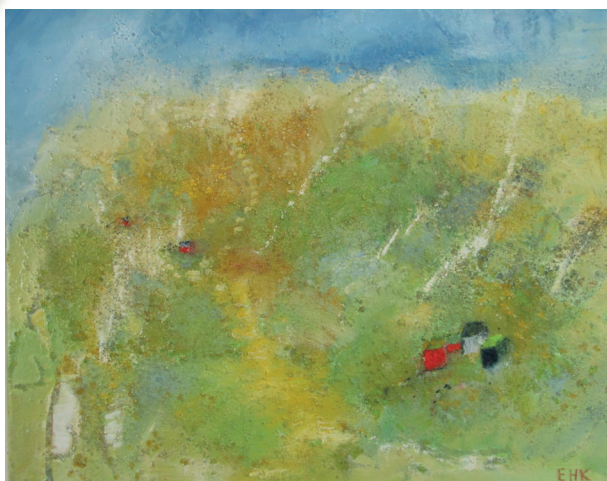

Poesigaardens Galleri

Oplev et af Danmarks smukkeste gallerier
– hvor kunst og natur går hånd i hånd

Velkommen til
Poesigaardens Galleri
beliggende i Naturpark Nisum
Fjord – her er tid til kunst, poesi
og fordybelse

"Små huse i fjeld" olie (50x60)

"Nordisk blomstereng" olie (60x80)

"Sommertid" olie (80x80)

**ELSE HUSTED KJÆR
POESIGAARDENS GALLERI**

Sandbækvej 12 · Nees
7570 Vemb

www.poesigaarden.dk

mobil + 45 51 90 40 66